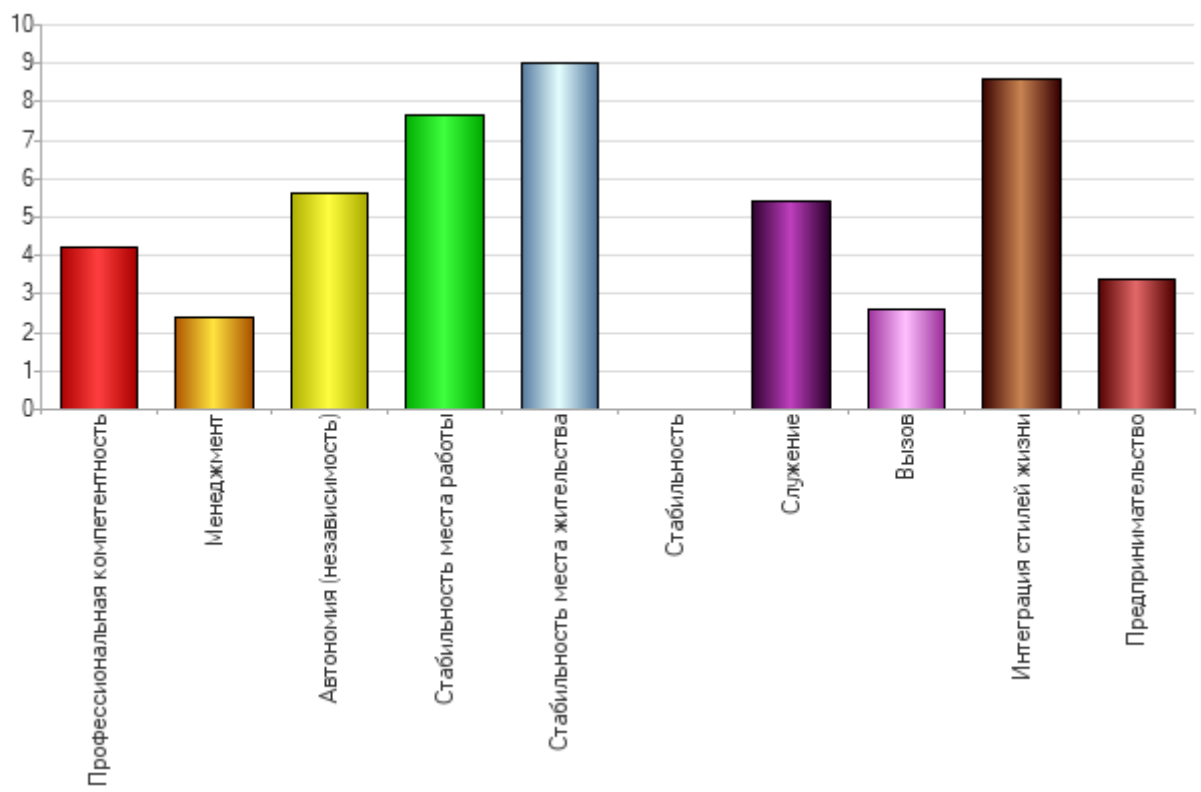

Результат тестирования  
«Якоря карьеры»

Испытуемый: Мануйлов Искандер Леонтьевич

Дата тестирования: 7 сентября 2021 г.

Табл. 1 Карьерные ориентации.

Карьерная ориентация	Суммарный балл	Нормативный диапазон	
Профессиональная компетентность	4,2	4,03	7,61
Менеджмент	2,4	4,49	8,39
Автономия (независимость)	5,6	5,59	8,67
Стабильность места работы	7,7	5,9	9,38
Стабильность места жительства	9	2,48	6,58
Служение	5,4	5,28	8,64
Вызов	2,6	4,19	7,51
Интеграция стилей жизни	8,6	5,71	8,95
Предпринимательство	3,4	4,8	8,16

Примечание. Синим цветом обозначены показатели карьерных ориентаций, которые оказались ниже нормативного показателя, красным – превышающие нормативный показатель.

Рис. 1 Индивидуальный профиль карьерных ориентаций.